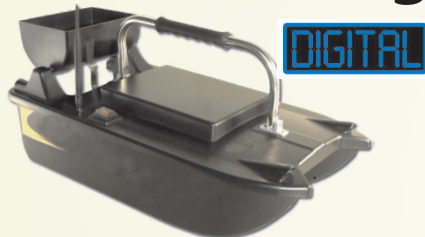

Bait liner Digital