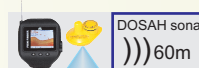

Zakrmovacia vyvážacia loďka má digitálne ovládanie do jednej ruky, Carp BL Digital. Zavážacie loďky v rokmi overenej kvalite s dosahom až 500m. Rybári ocenia jednoduchosť a vysokú spoľahlivosť týchto najpredávanejších lodiek. Je spoľahlivá a vysoko kvalitná. Trup je vyrobený z pevného a odolného materiálu a elektronika je veľmi kvalitná. Rozmery loďky: 68cmx32cmx33cm

obj.č.: 625 001 - 399,90€

obj.č.: 1 A0272 **Lod'ka BL + sonar v hodinkách - 474€**

1 A0356 **Lod'ka BL + bezdrôtový nahadzovací sonar - 646€**

1 A0355 **Lod'ka BL + bezdrôtový nahadzovací sonar - 559€**

1 A0273 **Lod'ka BL + bezdrôtový nahadzovací sonar - 549€**

625 106 **Prepravná taška s kovovou výstuhou - 75,60€**