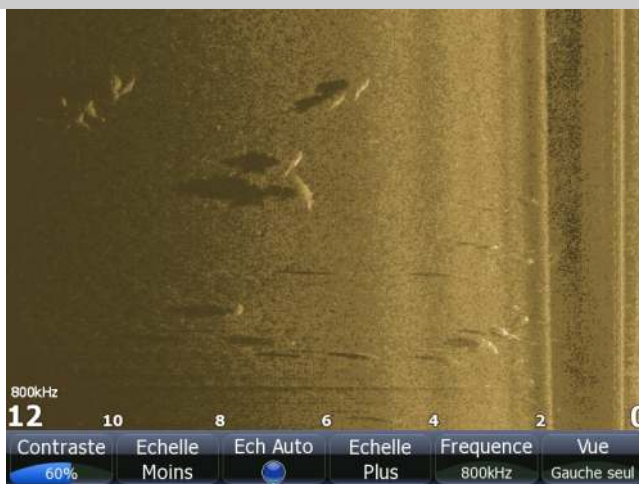

ryby v k mnom mieste nasnímané sonarom HDS