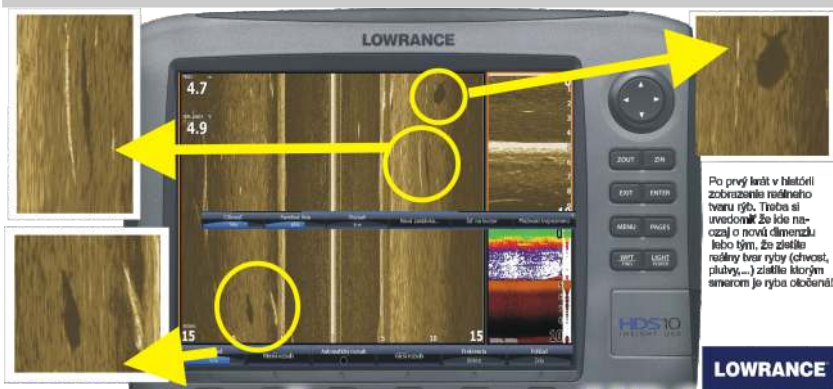

ukážky zobrazenia sonarov HDS

Sonary Lowrance HDS
jediné reálne zobrazenie!