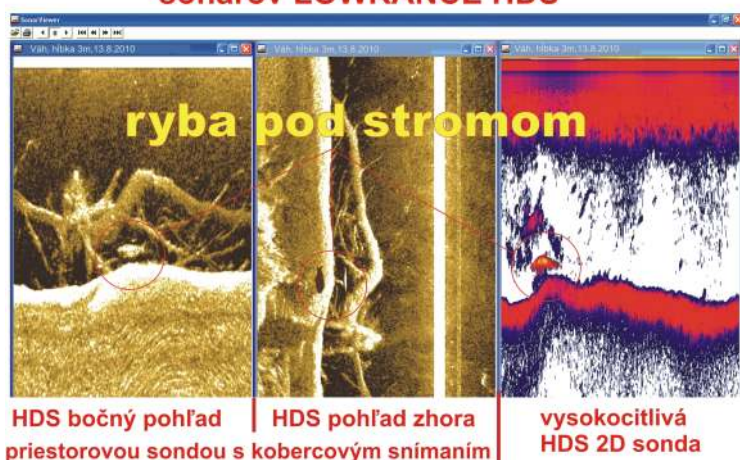

aj vašu nahrávku môžete prehrávať v sonare alebo v počítači...
POROVNANIE troch typov snímania sonarov LOWRANCE HDS