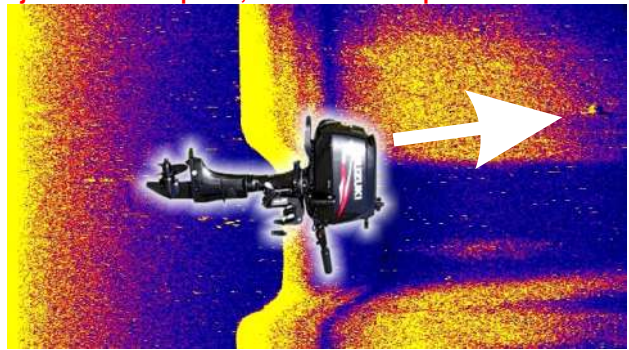

reálne tvary prekážok - zatopené budovy zo Slovenska

viac na www.SPORTS.sk

3D profil trate
Lowrance
HDS Gen2
Browning
Feeder
Cup

LOWRANCE

reálne tvary rýb - sumec zo Slovenska

Motor nájdený sonarom Lowrance HDS na Oravskej priehrade 350m od brehu, v 8m h bke. Sonary LOWRANCE ako jediné poskytujú absolútne realistický pohľad pod vodnú hladinu a vďaka tomu sa dajú využiť aj na záchranné práce,.... viac na www.sports.sk