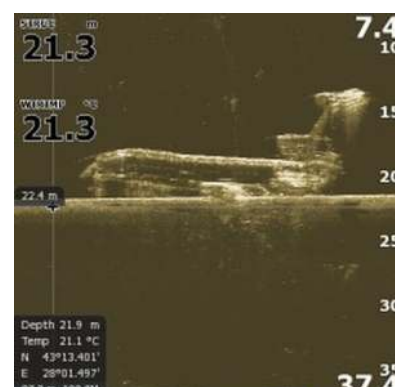

ukážky zobrazenia sonarov HDS

Sonary Lowrance HDS
jediné reálne zobrazenie!