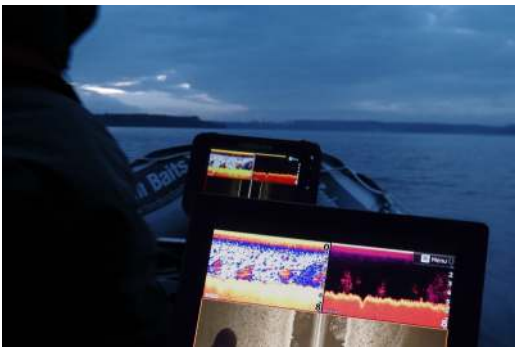

viac na www.sports.sk
fotogaleria
videá
popis produktov
info: 033 778 24 24