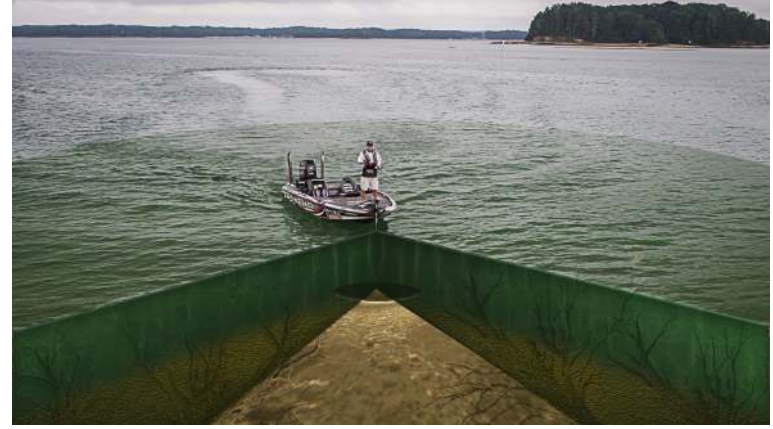

viac na www.sports.sk
fotogaleria
videá
popis produktov
info: 033 778 24 24