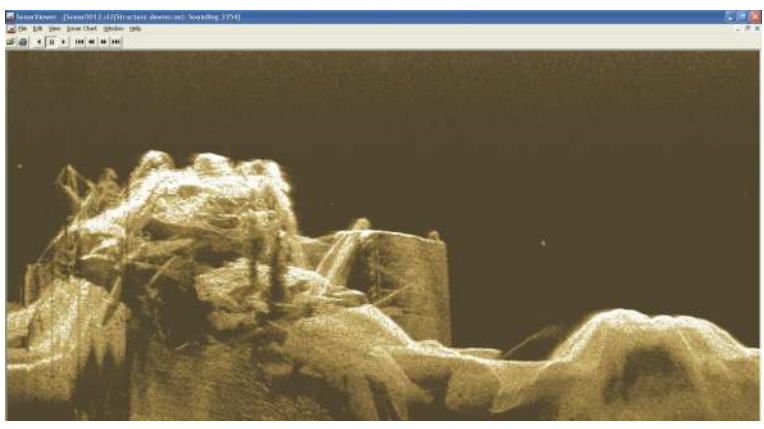

viac na www.sports.sk
fotogaleria
videá
popis produktov
info: 033 778 24 24