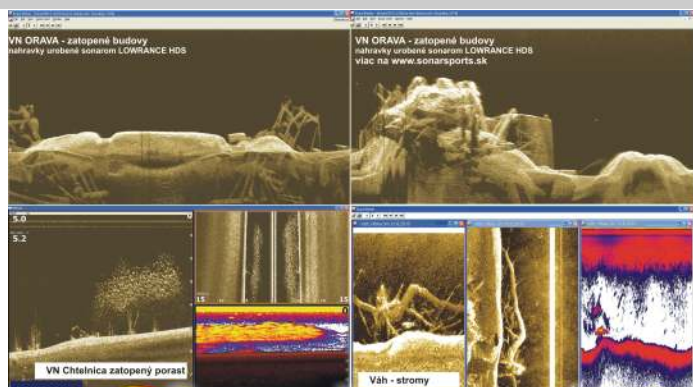

Exkluzívne len u HDS: - identifikácia cieľa od 3mm; výkon 30 000W; digitálne nahrávanie, spätný posun obrazu,...